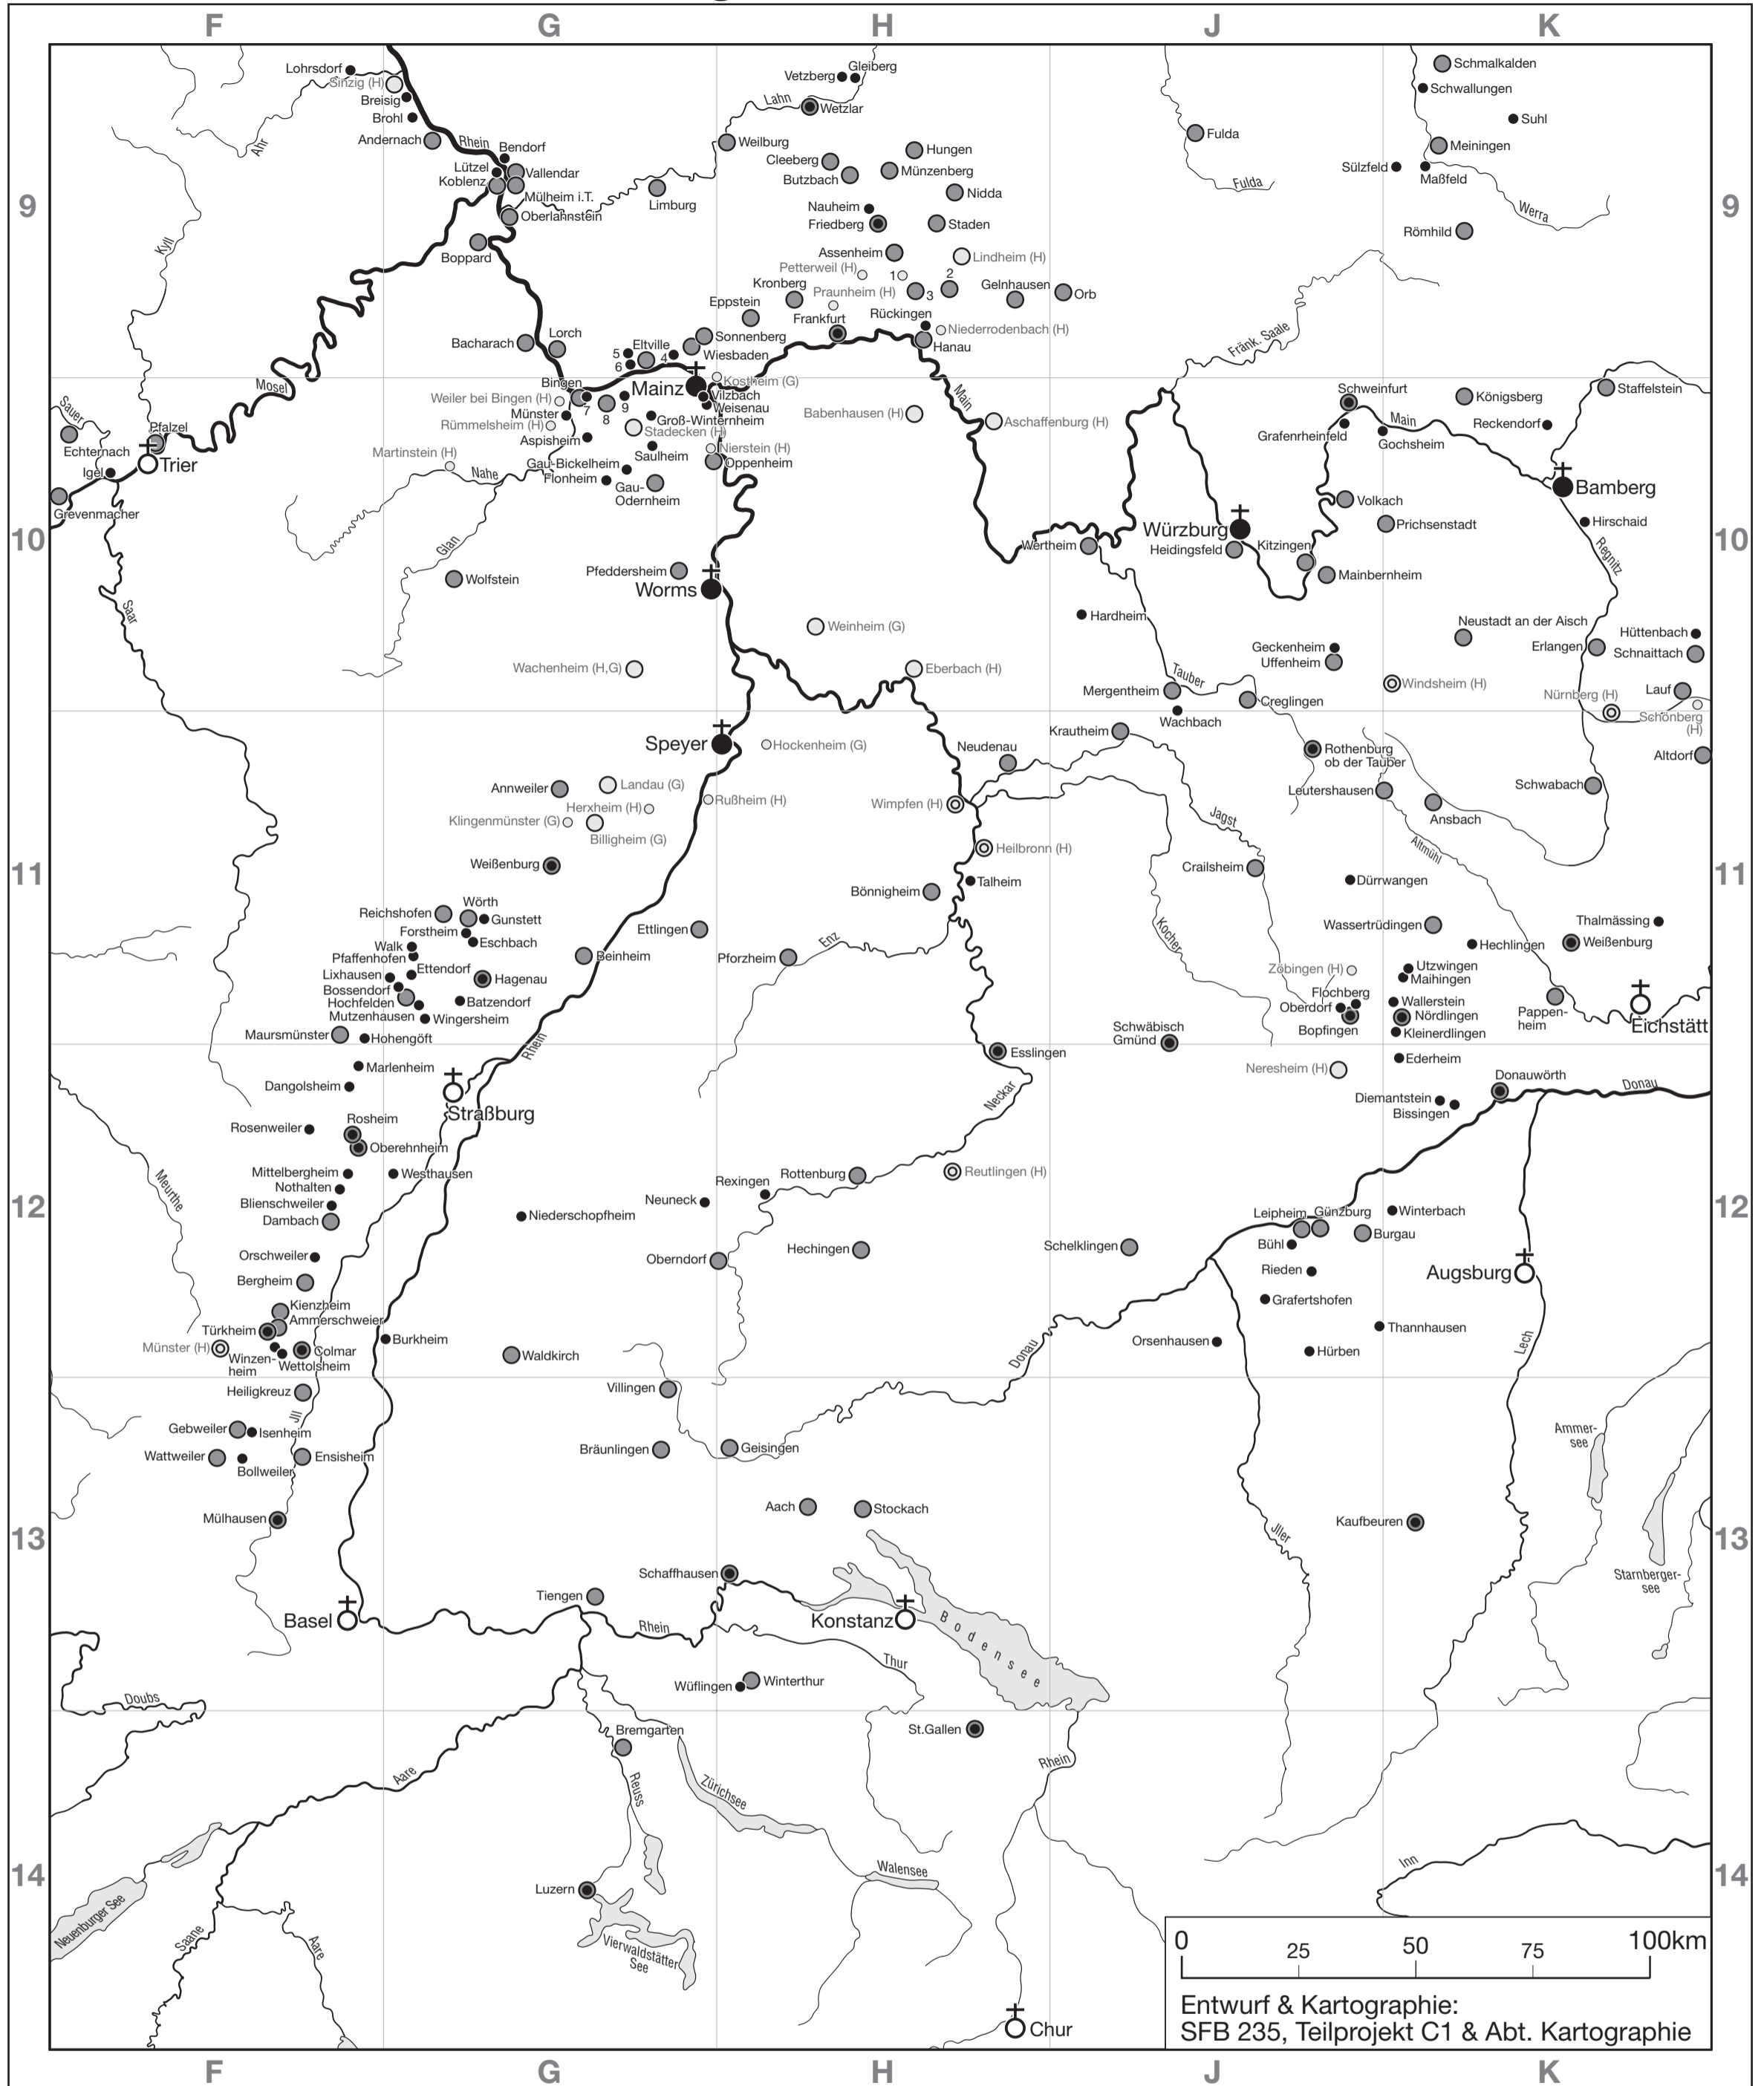

# A 4.9: Judenniederlassungen 1501 - 1520

+	+	Kathedralstadt
⊕	⊕	Kathedralstadt ohne Judenansiedlung (Orientierungsort)
●	⊙	Königsstadt / Reichsstadt
●	○	Landesherrliche Stadt
•	○	weiterer Ort
⊕		Kathedralstadt ohne Judenansiedlung (Orientierungsort)
(Flörsheim)		Friedhofsort, keine Judenansiedlung belegt
?		Beleg unsicher (s. Katalog)

(M)	Martyrologium
(H)	Herkunftsbezeichnung
(F)	Formelhafter Beleg
(G)	Geplante Judenansiedlung

<b>Ortsnamen</b>
(aus Platzgründen mit Ziffern versehen)
1 Heldenbergen (H)
2 Marköbel
3 Windecken
4 Schierstein
5 Hallgarten
6 Hattenheim
7 Kempten
8 Gau-Algesheim
9 Ingelheim