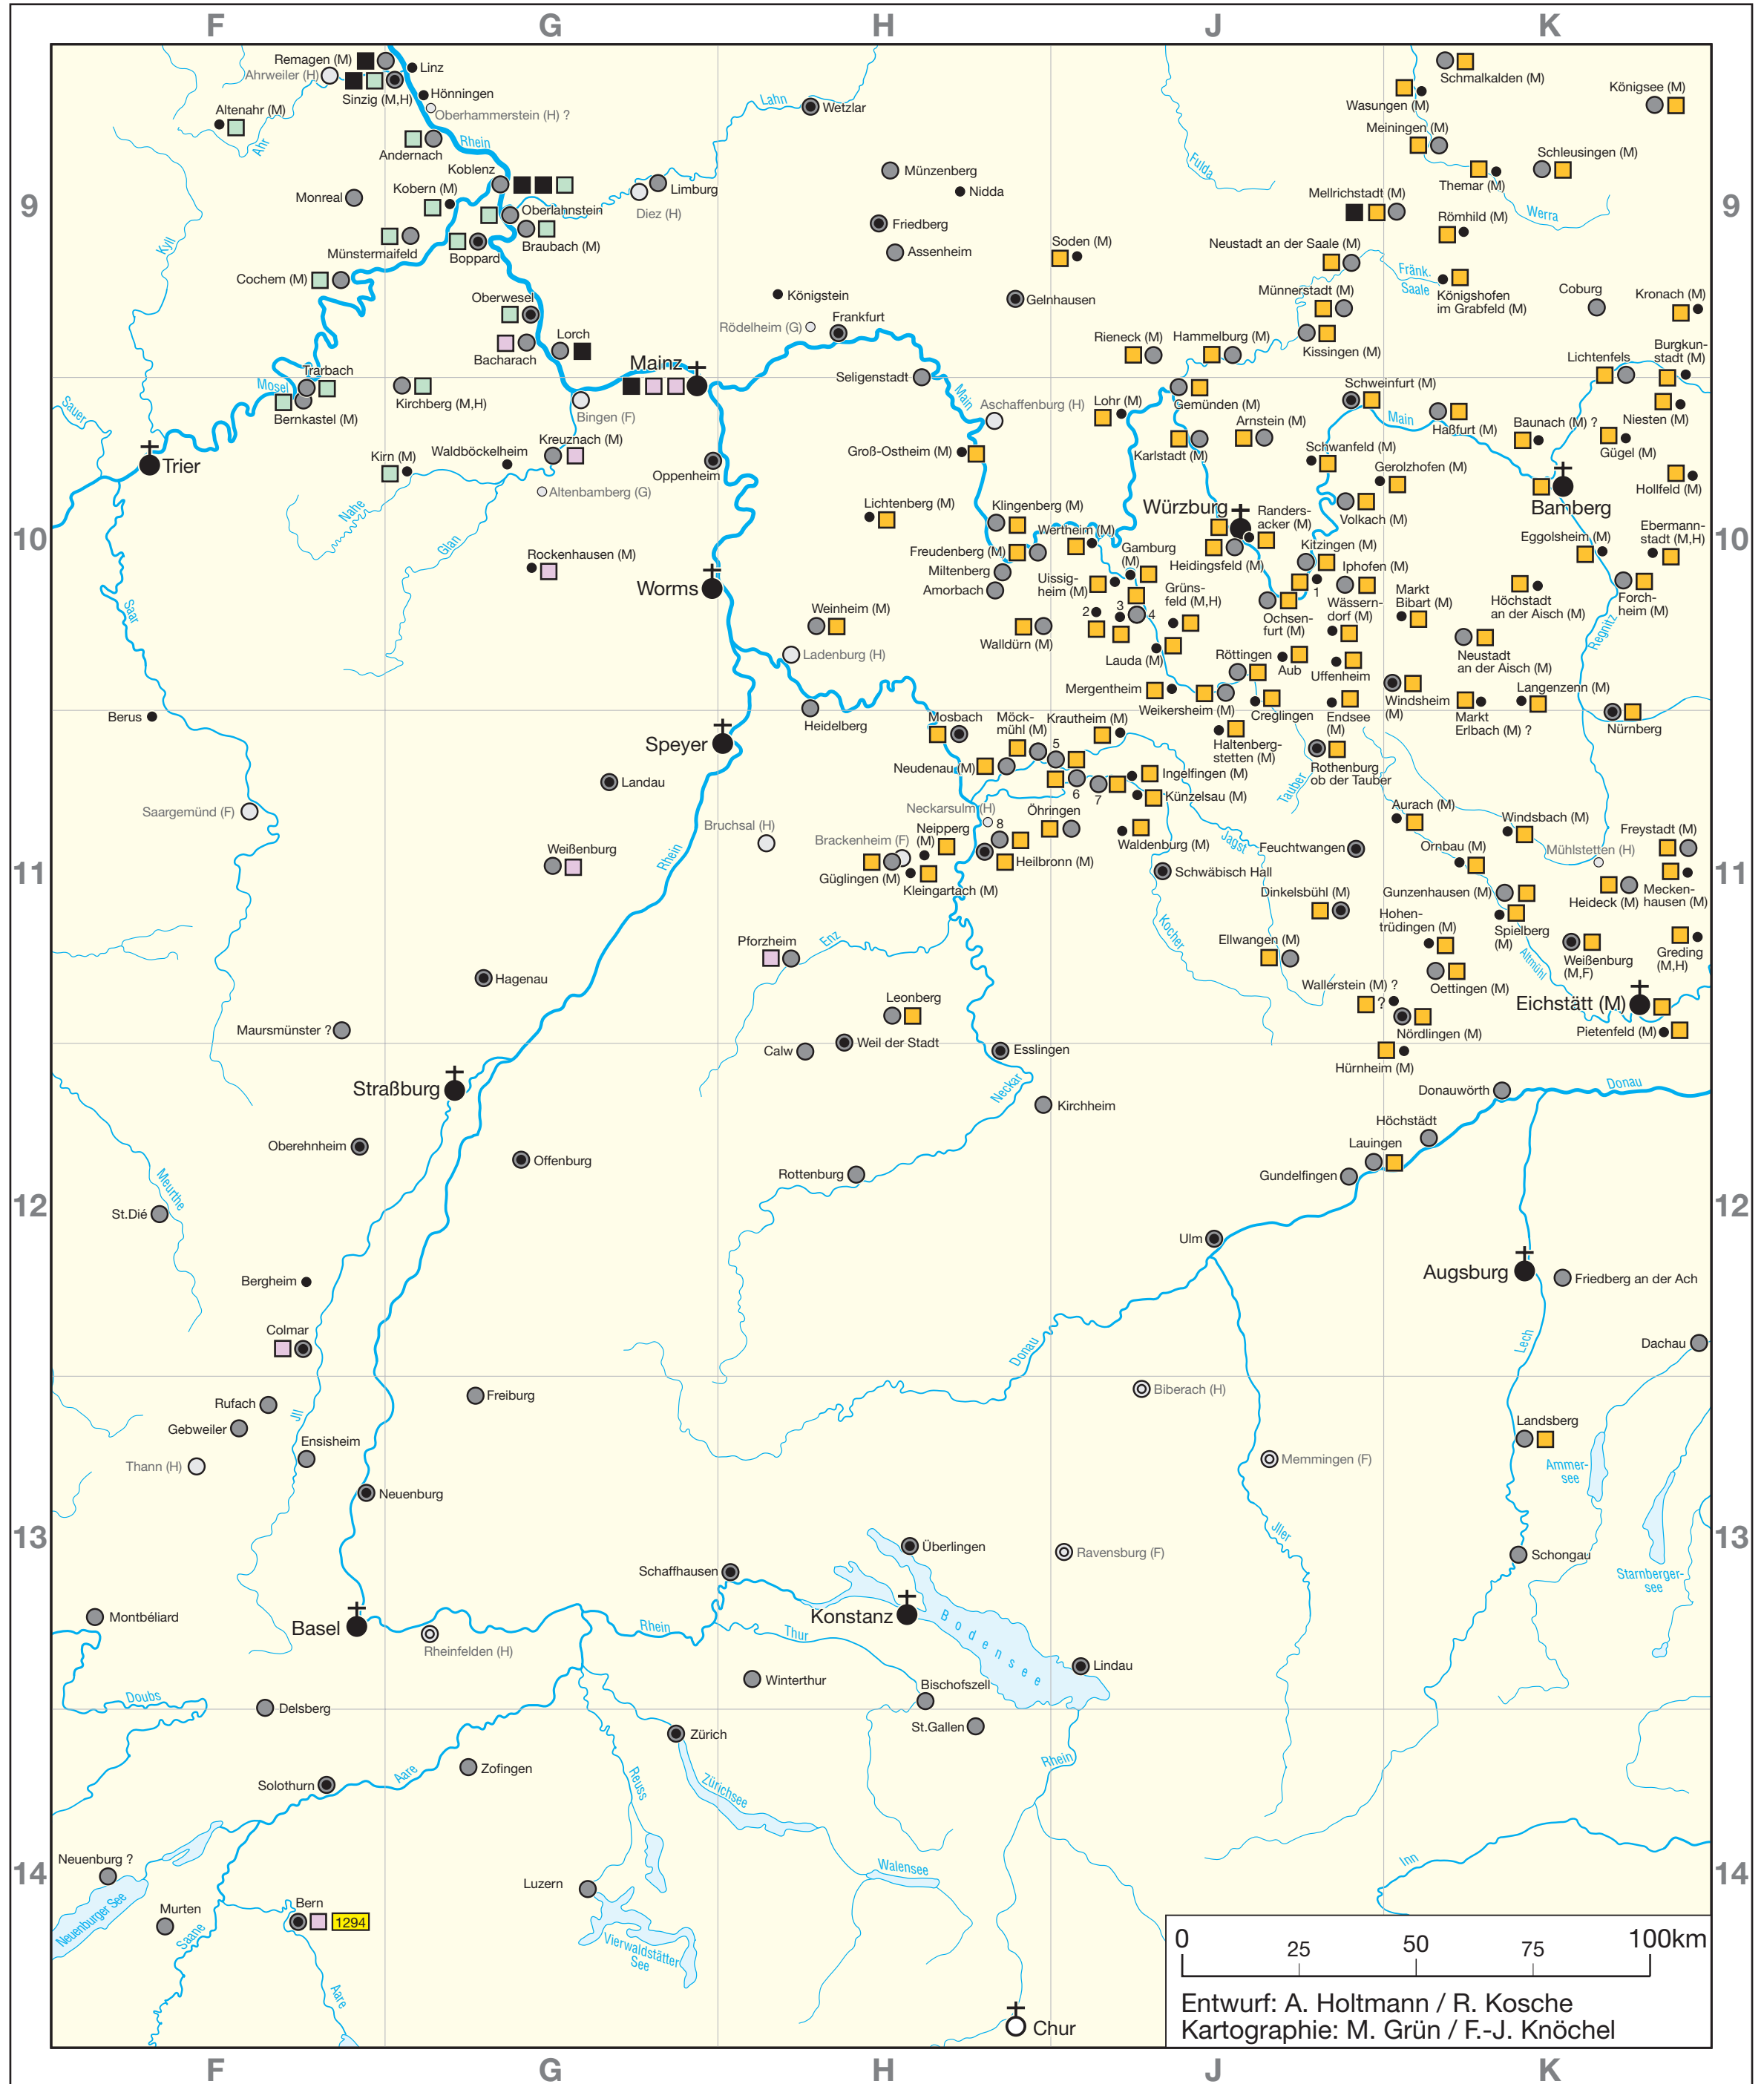

C 4.3: Verfolgungen und Vertreibungen 1251 - 1300

+	+	Kathedralstadt
●	⊙	Königsstadt / Reichsstadt
●	○	Landesherrliche Stadt
●	○	weiterer Ort
⊕	⊕	Kathedralstadt ohne Judenansiedlung (Orientierungsort)
(Geldern)		Friedhofsort, keine Judenansiedlung belegt
?		Beleg unsicher (s. Katalog)

(M)	Martyrologium
(H)	Herkunftsbezeichnung
(F)	Formelhafter Beleg
(G)	Geplante Judenansiedlung
1326	Vertreibung
■	Guter Werner-Verfolgung
■	Rintfleischverfolgung
■	Ritualmordvorwurf
■	Hostienfrevlvorwurf
■	lokale Verfolgung

Ortsnamen	
(aus Platzgründen mit Ziffern versehen)	
1	Hohenfeld (M)
2	Tauberbischofsheim
3	Königheim (M)
4	Schweinberg (M)
5	Widdern (M)
6	Sindringen (M)
7	Forchtenberg (M)
8	Weinsberg (M)