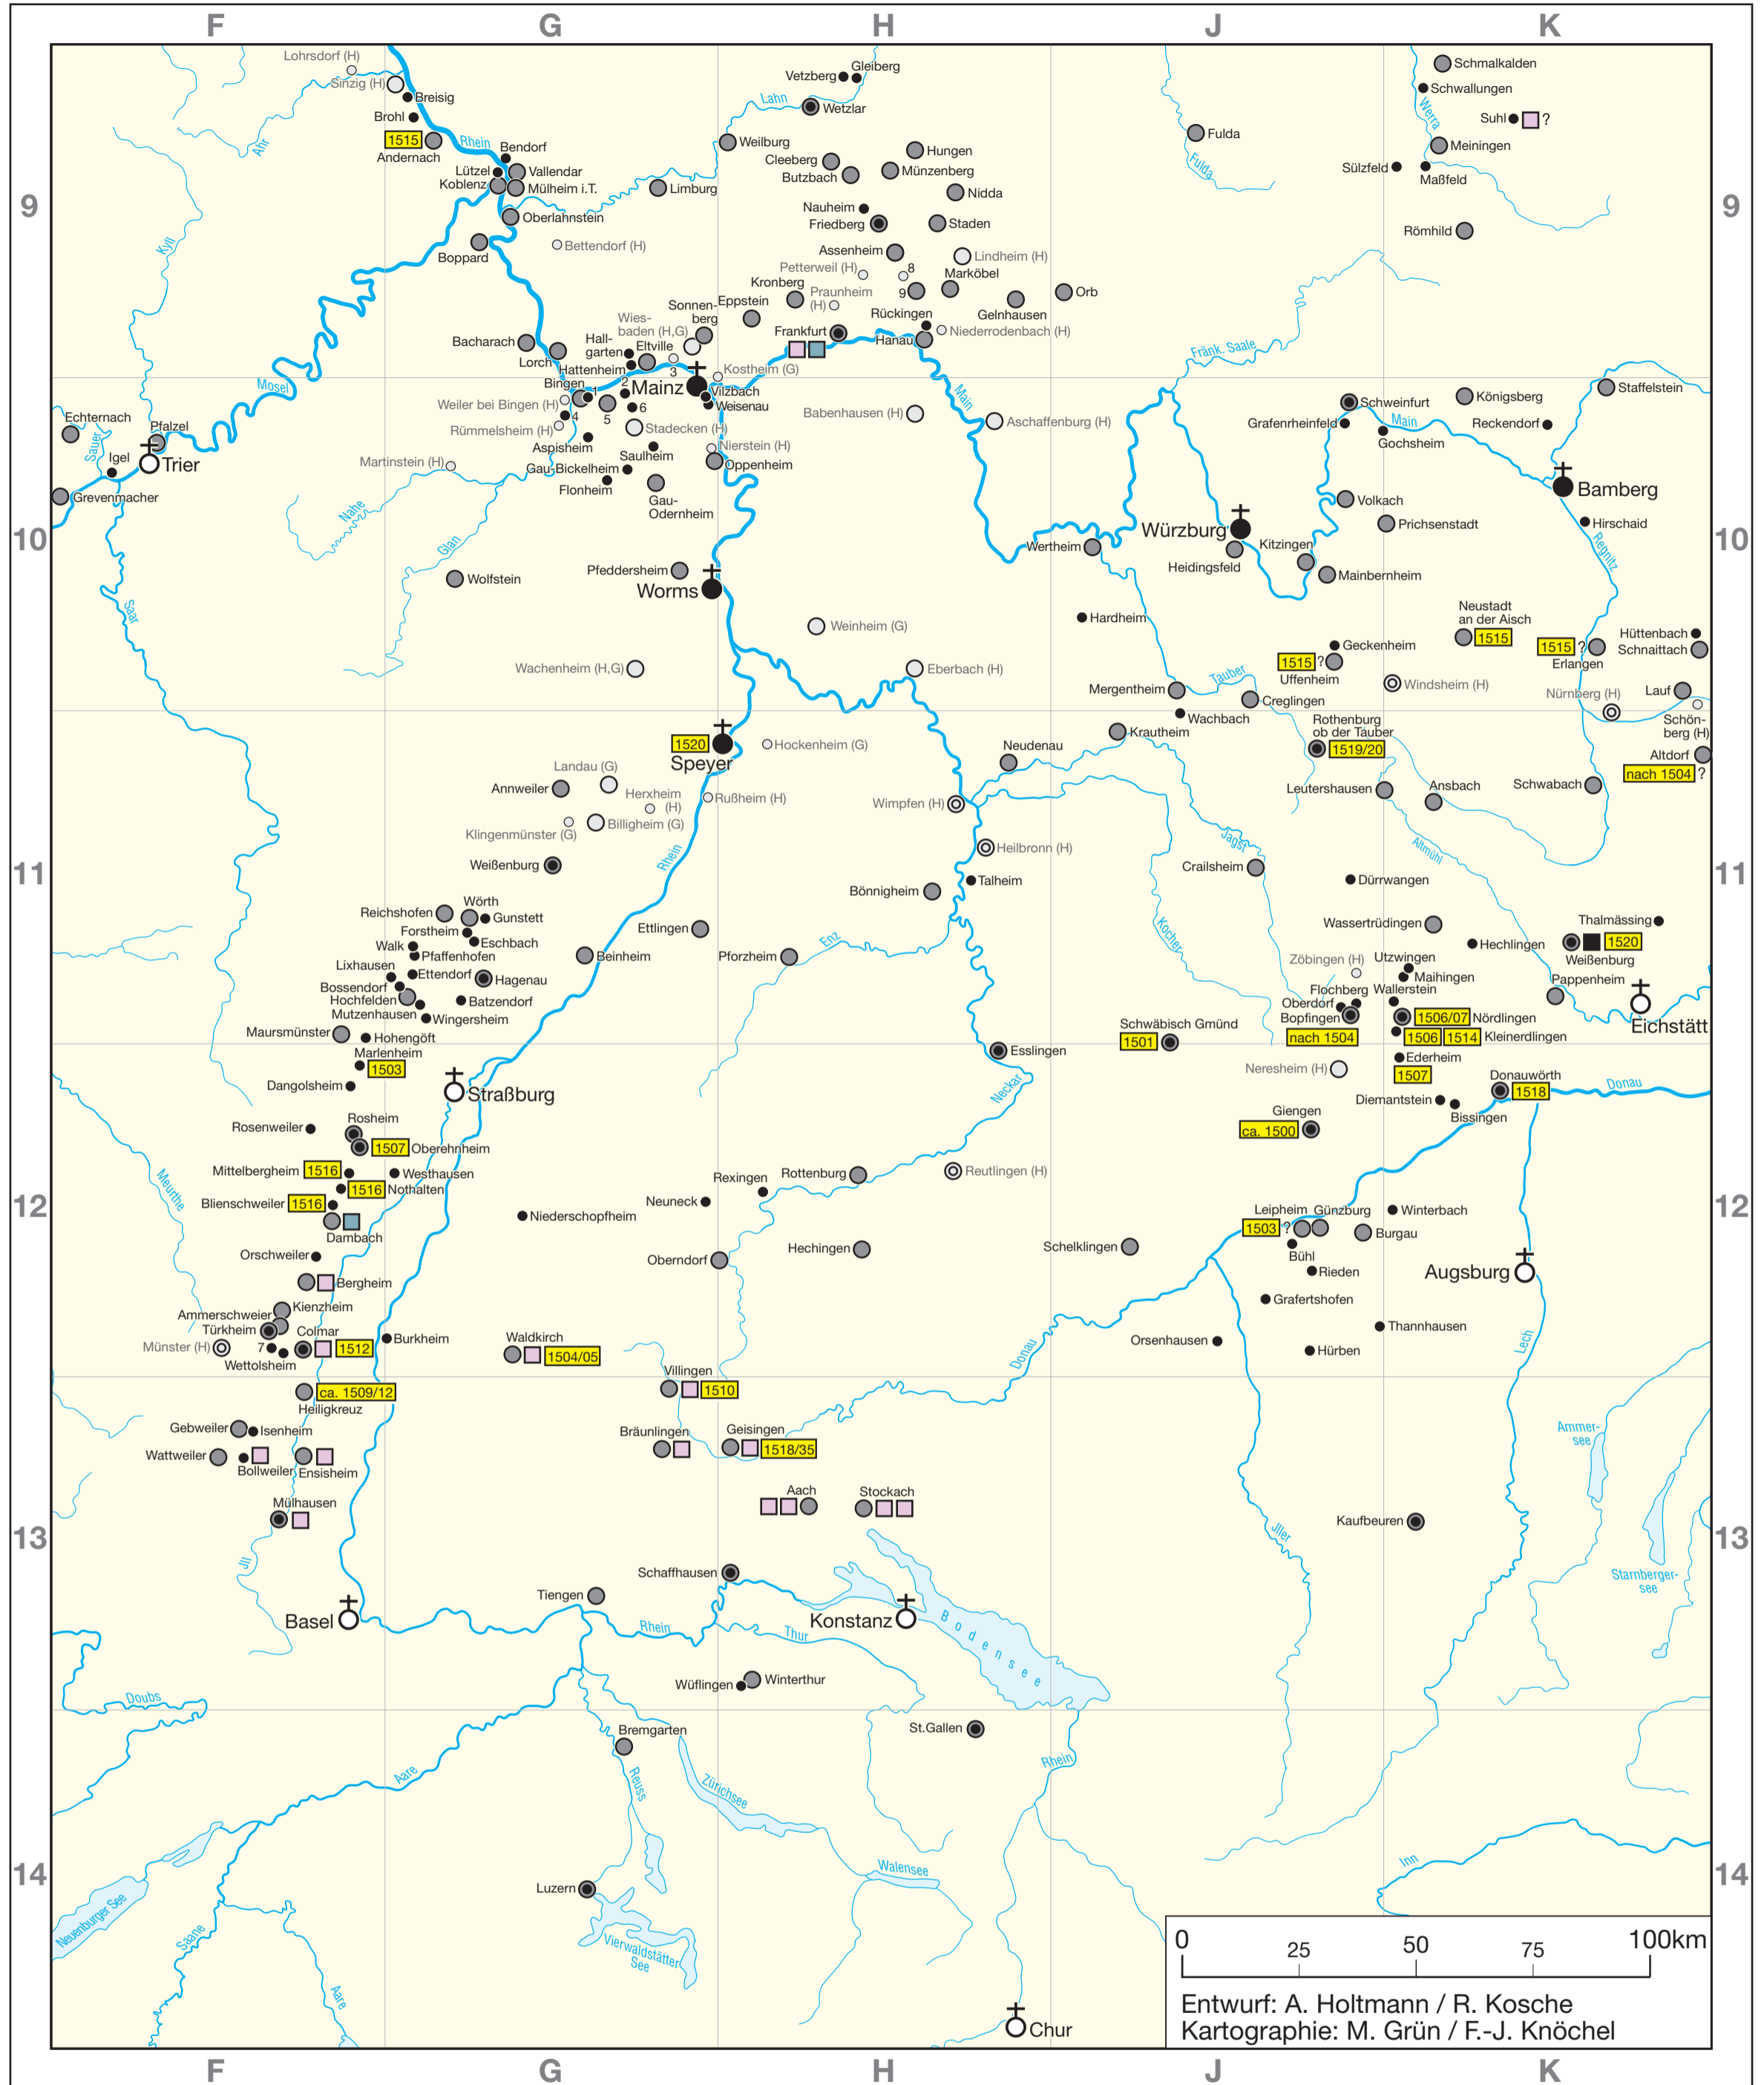

C 4.8: Verfolgungen und Vertreibungen 1501 - 1520

+	⊕	Kathedralstadt
●	⊙	Königsstadt / Reichsstadt
●	○	Landesherrliche Stadt
•	○	weiterer Ort
⊕		Kathedralstadt ohne Judenansiedlung (Orientierungsort)
(Geldern)		Friedhofsort, keine Judenansiedlung belegt
?		Beleg unsicher (s. Katalog)

(M)	Martyrologium
(H)	Herkunftsbezeichnung
(F)	Formelhafter Beleg
(G)	Geplante Judenansiedlung
1326	Vertreibung
□	Ritualmordvorwurf
■	Hostienfrevelvorwurf
■	lokale Verfolgung

Ortsnamen	
(aus Platzgründen mit Ziffern versehen)	
1	Kempten
2	Ingelheim
3	Schierstein (H)
4	Münster
5	Gau-Algesheim
6	Groß-Winternheim
7	Winzenheim
8	Heldenbergen (H)
9	Windecken